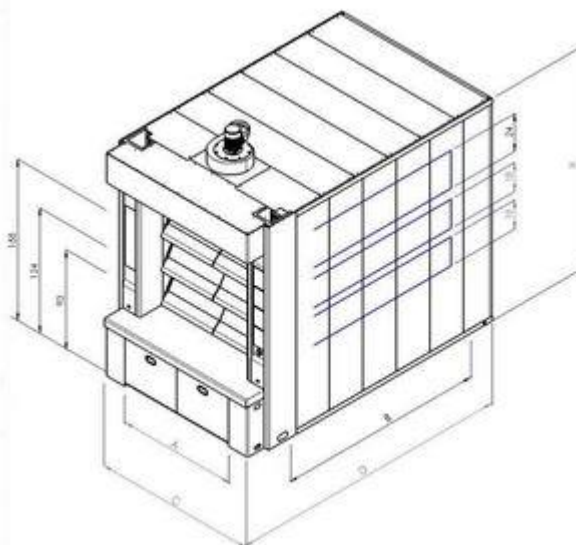

Technikai adatok LFE 3, LFE 3/760

Típus	Kamra mérete A-B	Polcok száma	Sütőfelület	Elektromos teljesítmény	ECO	Gőz	Méret Cx Dx x H
-	Cm	Db	m²	Kw	Kw	Kw	Cm
LFE 310	82x160	3	3,95	20	10	3,9	138x290x230
LFE 311	82x200	3	4,95	25	13	4,5	138x330x230
LFE 312	82x240	3	5,95	29	15	5,4	138x370x230
LFE 320	124x160	3	6,00	29	15	7,5	180x290x230
LFE 321	124x200	3	7,45	37	19	9	180x330x230
LFE 322	124x240	3	8,95	43	22	10,5	180x370x230
LFE 330	186x160	3	8,95	39	20	7,5	242x290x230
LFE 331	186x200	3	11,20	49	25	9	242x330x230
LFE 332	186x240	3	13,40	57	29	10,5	242x370x230
LFE 340	248x160	3	11,95	48	24	7,5	304x330x230
LFE 341	248x200	3	14,90	61	31	9	304x330x230
LFE 342	248x240	3	17,9	71	36	10,5	304x370x230

Típus	Kamra mérete A-B	Polcok száma	Sütőfelület	Elektromos teljesítmény	ECO	Gőz	Méret Cx Dx x H
-	Cm	Db	m²	Kw	Kw	Kw	Cm
LFE 320/760	152x160	3	7,30	29	15	7,5	208x290x230
LFE 321/760	152x200	3	9,15	37	19	9	208x330x230
LFE 322/760	152x240	3	10,95	43	22	10,5	208x370x230
LFE 330/760	228x160	3	10,95	39	20	7,5	284x290x230
LFE 331/760	228x200	3	13,70	49	25	9	284x330x230
LFE 332/760	228x240	3	16,45	57	29	10,5	284x370x230